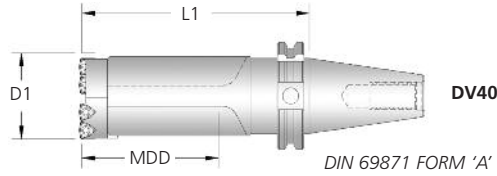

Item Number, Coating and Availability - 10 Piece Packs									
Grade	AM200® 	Stk.	TiN 	Stk.	TiAN 	Stk.	TiCN 	Stk.	
Z55	OP-05T308-H	●	OP-05T308-T	●	OP-05T308-A	◆	OP-05T308-N	◆	

	Item Number	Item Description	Diameter Range (D1)	Body Length (L1)	Max Drill Depth (MDD)	Stk.
DV40	OP1-1S-DV40	OP1 DV40 Short Length	50.80-63.50	136.65	82.55	◆
	OP1-1L-DV40	OP1 DV40 Long Length	50.80-63.50	193.80	139.70	◆
	OP2-1S-DV40	OP2 DV40 Short Length	63.50-76.20	174.75	120.65	◆
	OP2-1L-DV40	OP2 DV40 Long Length	63.50-76.20	250.95	196.85	◆
	OP3-1S-DV40	OP3 DV40 Short Length	76.20-104.65	187.45	127.00	◆
	OP3-1L-DV40	OP3 DV40 Long Length	76.20-104.65	289.05	228.60	◆
	OP4-1S-DV40	OP4 DV40 Short Length	104.65-142.75	187.45	127.00	◆

	Item Number	Item Description	Diameter Range (D1)	Body Length (L1)	Max Drill Depth (MDD)	Stk.
DV50	OP1-1S-DV50	OP1 DV50 Short Length	50.80-63.50	136.65	82.55	◆
	OP1-1L-DV50	OP1 DV50 Long Length	50.80-63.50	193.80	139.70	◆
	OP2-1S-DV50	OP2 DV50 Short Length	63.50-76.20	174.75	120.65	◆
	OP2-1L-DV50	OP2 DV50 Long Length	63.50-76.20	250.95	196.85	◆
	OP3-1S-DV50	OP3 DV50 Short Length	76.20-104.65	187.45	127.00	◆
	OP3-1L-DV50	OP3 DV50 Long Length	76.20-104.65	289.05	228.60	◆
	OP4-1S-DV50	OP4 DV50 Short Length	104.65-142.75	187.05	127.00	◆
	OP4-1L-DV50	OP4 DV50 Long Length	104.65-142.75	327.15	266.70	◆