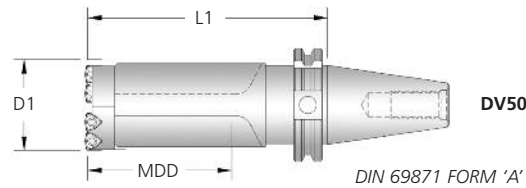

Item Number, Coating and Availability - 10 Piece Packs									
Grade	AM200® 	Stk.	TiN 	Stk.	TiAN 	Stk.	TiCN 	Stk.	
Z55	OP-05T308-H	●	OP-05T308-T	●	OP-05T308-A	◆	OP-05T308-N	◆	

	Item Number	Item Description	Diameter Range (D1)	Body Length (L1)	Max Drill Depth (MDD)	Stk.
DV40	OP1-1S-DV40	OP1 DV40 Short Length	50.80-63.50	136.65	82.55	◆
	OP1-1L-DV40	OP1 DV40 Long Length	50.80-63.50	193.80	139.70	◆
	OP2-1S-DV40	OP2 DV40 Short Length	63.50-76.20	174.75	120.65	◆
	OP2-1L-DV40	OP2 DV40 Long Length	63.50-76.20	250.95	196.85	◆
	OP3-1S-DV40	OP3 DV40 Short Length	76.20-104.65	187.45	127.00	◆
	OP3-1L-DV40	OP3 DV40 Long Length	76.20-104.65	289.05	228.60	◆
	OP4-1S-DV40	OP4 DV40 Short Length	104.65-142.75	187.45	127.00	◆

	Item Number	Item Description	Diameter Range (D1)	Body Length (L1)	Max Drill Depth (MDD)	Stk.
DV50	OP1-1S-DV50	OP1 DV50 Short Length	50.80-63.50	136.65	82.55	◆
	OP1-1L-DV50	OP1 DV50 Long Length	50.80-63.50	193.80	139.70	◆
	OP2-1S-DV50	OP2 DV50 Short Length	63.50-76.20	174.75	120.65	◆
	OP2-1L-DV50	OP2 DV50 Long Length	63.50-76.20	250.95	196.85	◆
	OP3-1S-DV50	OP3 DV50 Short Length	76.20-104.65	187.45	127.00	◆
	OP3-1L-DV50	OP3 DV50 Long Length	76.20-104.65	289.05	228.60	◆
	OP4-1S-DV50	OP4 DV50 Short Length	104.65-142.75	187.05	127.00	◆
	OP4-1L-DV50	OP4 DV50 Long Length	104.65-142.75	327.15	266.70	◆